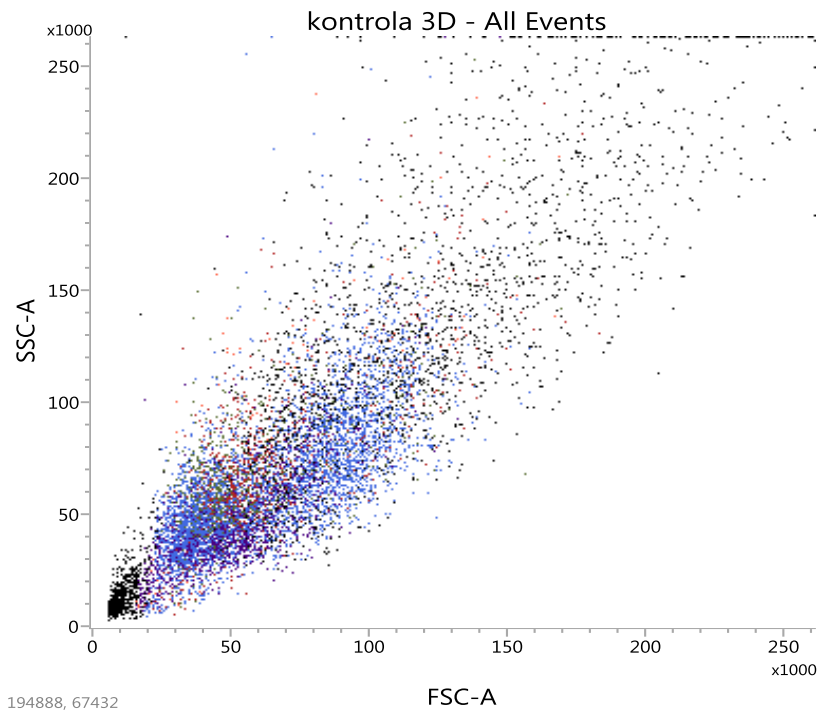

Statistics

Name	Events	% Parent
kontrola 3D:P2	1,023	14.56
kontrola 3D:P3	4,784	68.11
kontrola 3D:P4	649	9.24
kontrola 3D:P5	566	8.06
kombi 3D:P2	4,538	64.19
kombi 3D:P3	1,750	24.75
kombi 3D:P4	210	2.97
kombi 3D:P5	211	2.98
kontrola 2D:P2	813	23.86
kontrola 2D:P3	2,096	61.5
kontrola 2D:P4	301	8.83
kontrola 2D:P5	192	5.63
kombi 2D:P2	3,844	52.41
kombi 2D:P3	2,276	31.03
kombi 2D:P4	596	8.13
kombi 2D:P5	715	9.75

kontrola 2D - P1

600

50
1000