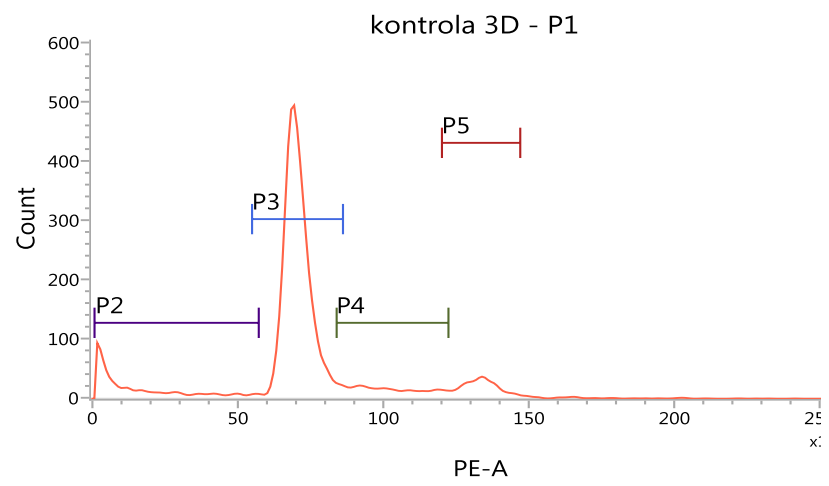

Statistics

Name	Events	% Parent
kontrola 3D:P2	1,023	14.56
kontrola 3D:P3	4,784	68.11
kontrola 3D:P4	649	9.24
kontrola 3D:P5	566	8.06
kombi 3D:P2	4,538	64.19
kombi 3D:P3	1,750	24.75
kombi 3D:P4	210	2.97
kombi 3D:P5	211	2.98
kontrola 2D:P2	813	23.86
kontrola 2D:P3	2,096	61.5
kontrola 2D:P4	301	8.83
kontrola 2D:P5	192	5.63
kombi 2D:P2	3,844	52.41
kombi 2D:P3	2,276	31.03
kombi 2D:P4	596	8.13
kombi 2D:P5	715	9.75

kontrola 2D - P1

600

50
1000