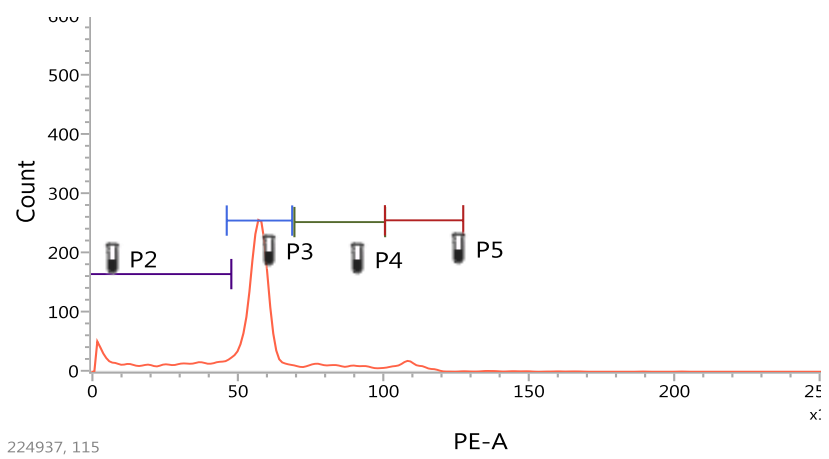

Statistics

Name	Events	% Parent
kontrola 3D:P2	1,023	14.56
kontrola 3D:P3	4,784	68.11
kontrola 3D:P4	649	9.24
kontrola 3D:P5	566	8.06
kombi 3D:P2	4,538	64.19
kombi 3D:P3	1,750	24.75
kombi 3D:P4	210	2.97
kombi 3D:P5	211	2.98
kontrola 2D:P2	813	23.86
kontrola 2D:P3	2,096	61.5
kontrola 2D:P4	301	8.83
kontrola 2D:P5	192	5.63
kombi 2D:P2	3,844	52.41
kombi 2D:P3	2,276	31.03
kombi 2D:P4	596	8.13
kombi 2D:P5	715	9.75

kontrola 2D - P1

600

50
1000