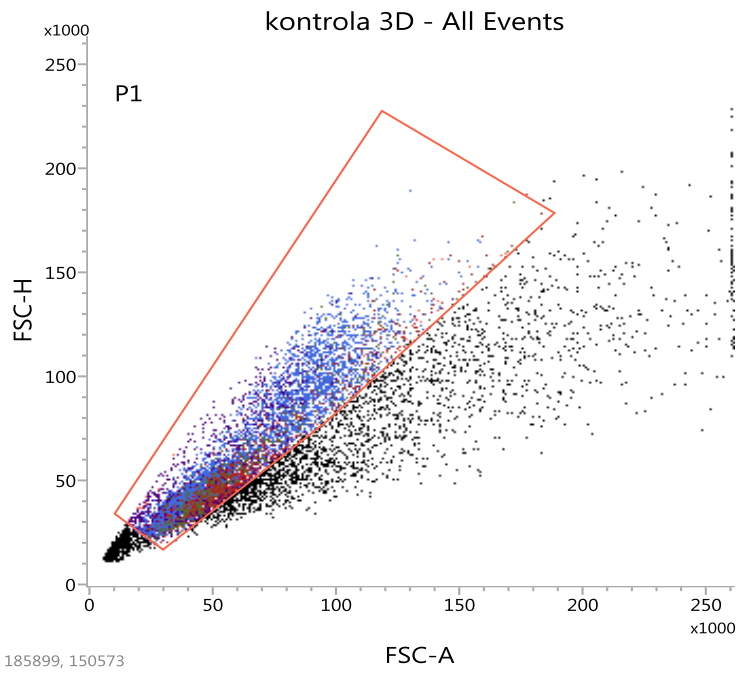

Statistics

Name	Events	% Parent
kontrola 3D:P2	1,023	14.56
kontrola 3D:P3	4,784	68.11
kontrola 3D:P4	649	9.24
kontrola 3D:P5	566	8.06
kombi 3D:P2	4,538	64.19
kombi 3D:P3	1,750	24.75
kombi 3D:P4	210	2.97
kombi 3D:P5	211	2.98
kontrola 2D:P2	813	23.86
kontrola 2D:P3	2,096	61.5
kontrola 2D:P4	301	8.83
kontrola 2D:P5	192	5.63
kombi 2D:P2	3,844	52.41
kombi 2D:P3	2,276	31.03
kombi 2D:P4	596	8.13
kombi 2D:P5	715	9.75

kontrola 2D - P1

600

50
1000