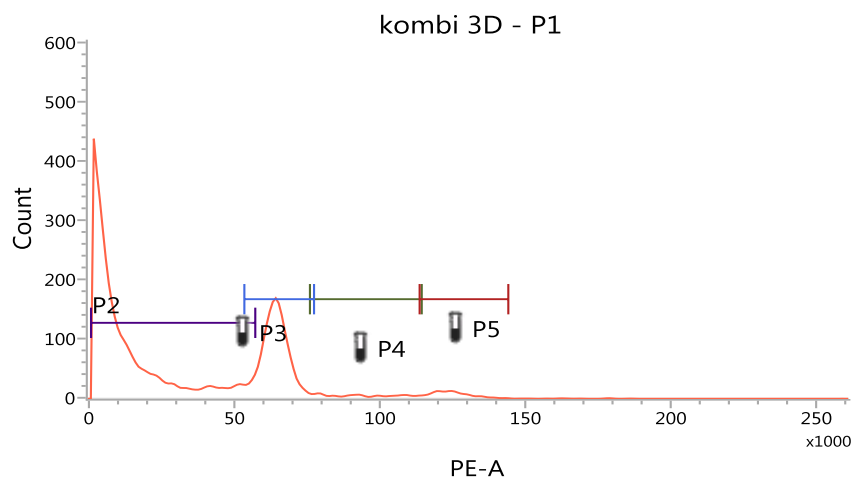

Statistics

Name	Events	% Parent
kontrola 3D:P2	1,023	14.56
kontrola 3D:P3	4,784	68.11
kontrola 3D:P4	649	9.24
kontrola 3D:P5	566	8.06
kombi 3D:P2	4,538	64.19
kombi 3D:P3	1,750	24.75
kombi 3D:P4	210	2.97
kombi 3D:P5	211	2.98
kontrola 2D:P2	813	23.86
kontrola 2D:P3	2,096	61.5
kontrola 2D:P4	301	8.83
kontrola 2D:P5	192	5.63
kombi 2D:P2	3,844	52.41
kombi 2D:P3	2,276	31.03
kombi 2D:P4	596	8.13
kombi 2D:P5	715	9.75

kontrola 2D - P1

600

50
1000