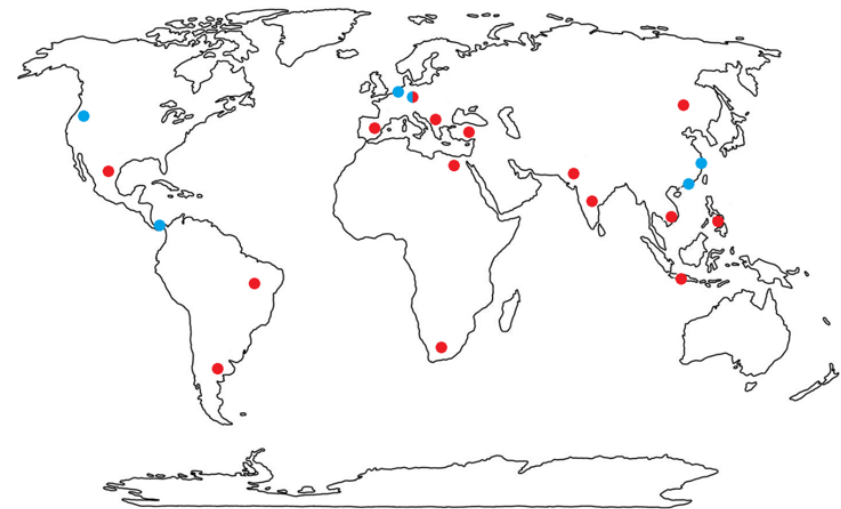

GLOBALIZÁCIA

ČASOPRIESTOROVÁ KONVERGENCIA

NADNÁRODNÉ FIRMY

NOVÁ MEDZINÁRODNÁ DEĽBA PRÁCE

GLOKALIZÁCIA

POPIS VS. INTERPRETÁCIA DÁT

SITUÁCIA ĽUDÍ BEZ DOMOVA V SO ORP MORAVSKOSLEZSKÉHO KRAJA PODĽA SLDB 2011

CVIČENIE 3 - Zadanie

- Vyberte si libovolnou nadnárodní společnost a pomocí internetu se pokuste zjistit její prostorovou strukturu. Všímejte si rozložení jednotlivých poboček, pokud budete mít k dispozici informace, zachyťte rozmístění ústředí firmy (ředitelství), jednotlivých regionálních či výrobních poboček. Pokuste se zjištěnou prostorovou strukturu nadnárodní společnosti geograficky interpretovat (jádrové x periferní regiony, rc
- Povinné výstupy:
 - mapa
 - záver (min. 0,5 strany)
- Držte sa náležitostami cvičení (1. ppt v IS)
- Odovzdať do **stredy 23. 10. 2024 23:59 !!**