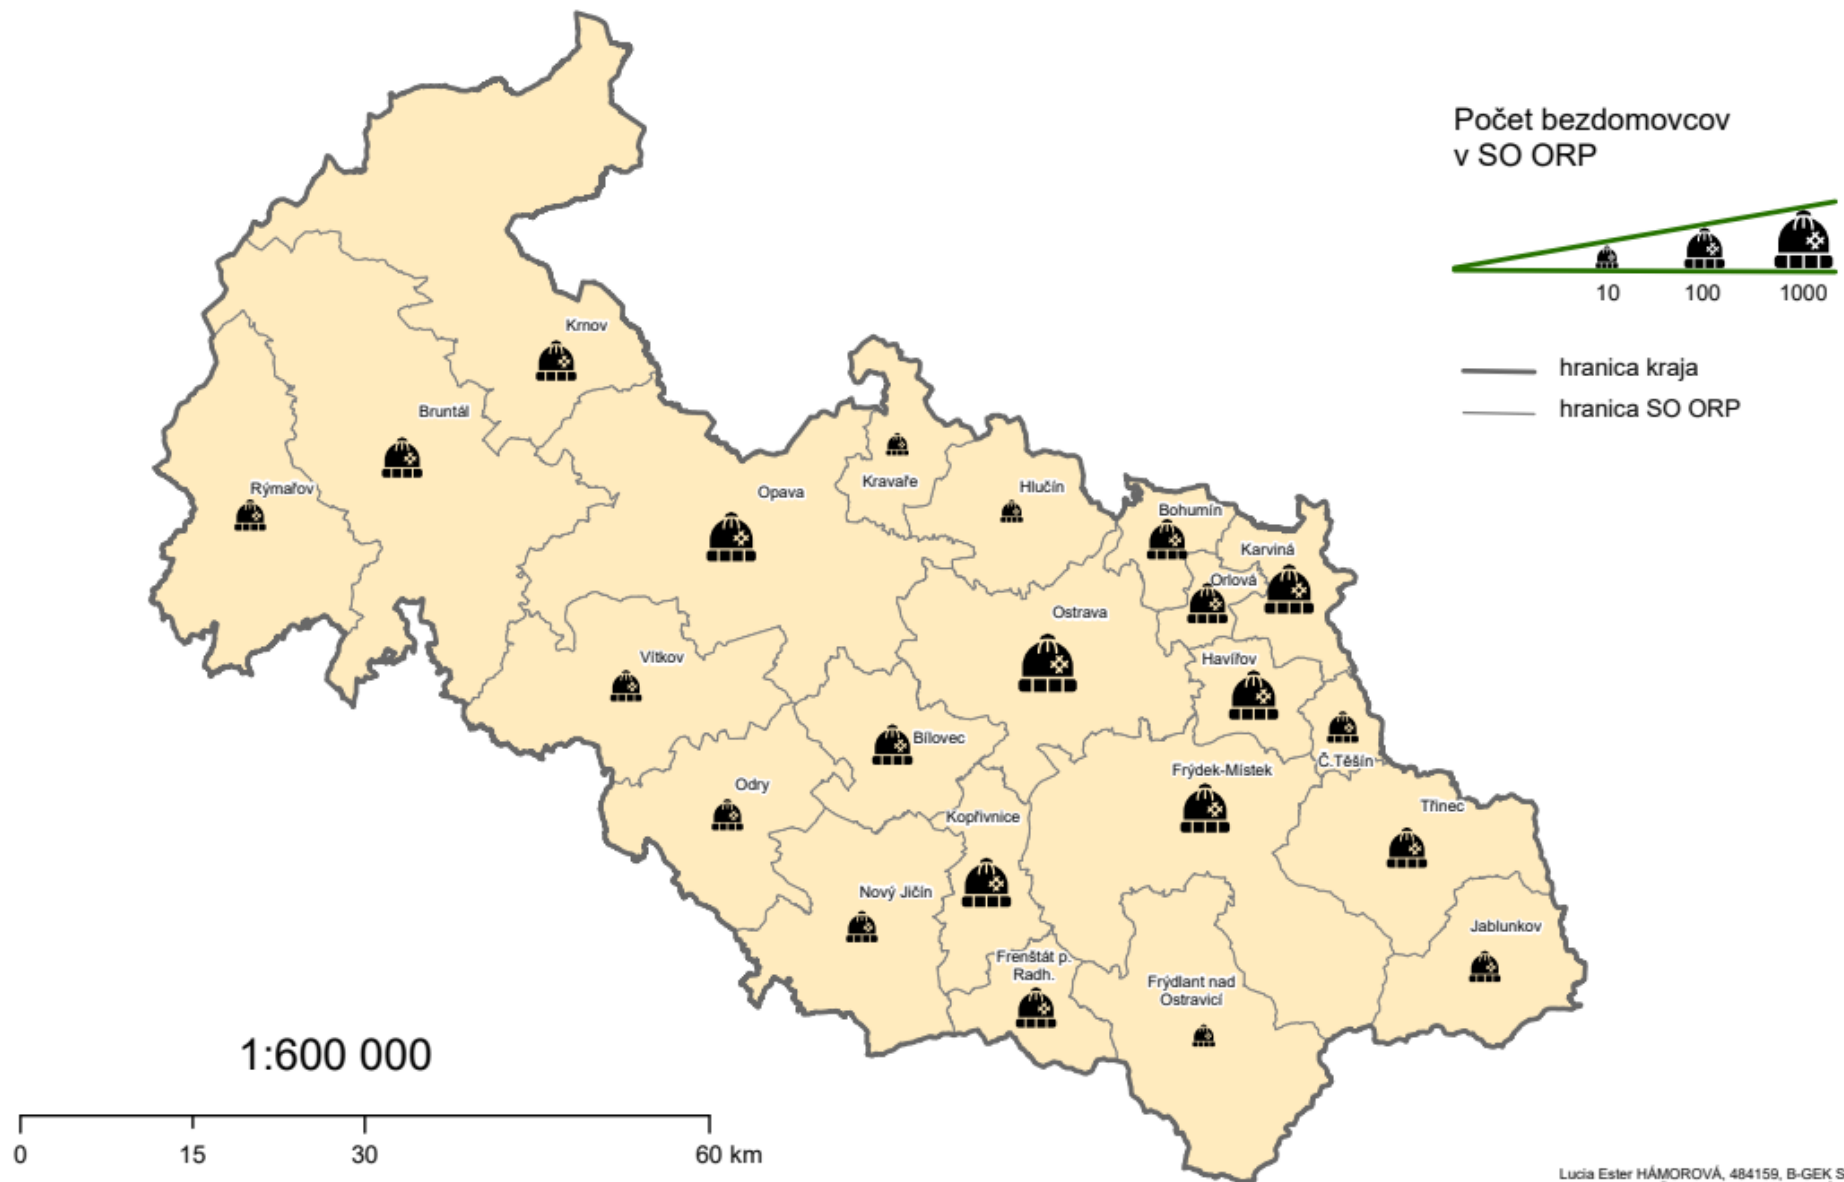

3. Cvičenie

Lucia Ester Hámorová, 484159

17. 10. 2024

Cvičenie 2

Otázky?

Aktivita k cvičeniu 3

- Diskusia
- 5 skupiniek:
 - globalizácia
 - časopriestorová konvergencia
 - nadnárodné firmy
 - nová medzinárodná deľba práce
 - glokalizácia

GLOBALIZÁCIA

ČASOPRIESTOROVÁ KONVERGENCIA

NADNÁRODNÉ FIRMY

NOVÁ MEDZINÁRODNÁ DEĽBA PRÁCE

GLOKALIZÁCIA

POPIS VS. INTERPRETÁCIA DÁT

SITUÁCIA ĽUDÍ BEZ DOMOVA V SO ORP MORAVSKOSLEZSKÉHO KRAJA PODĽA SLDB 2011

CVIČENIE 3 - Zadanie

- Vyberte si libovolnou nadnárodní společnost a pomocí internetu se pokuste zjistit její prostorovou strukturu. Všímejte si rozložení jednotlivých poboček, pokud budete mít k dispozici informace, zachyťte rozmístění ústředí firmy (ředitelství), jednotlivých regionálních či výrobních poboček. Pokuste se zjištěnou prostorovou strukturu nadnárodní společnosti geograficky interpretovat (jádrové x periferní regiony, rc
- Povinné výstupy:
 - mapa
 - záver (min. 0,5 strany)
- Držte sa náležitostami cvičení (1. ppt v IS)
- Odovzdať do **stredy 23. 10. 2024 23:59 !!**