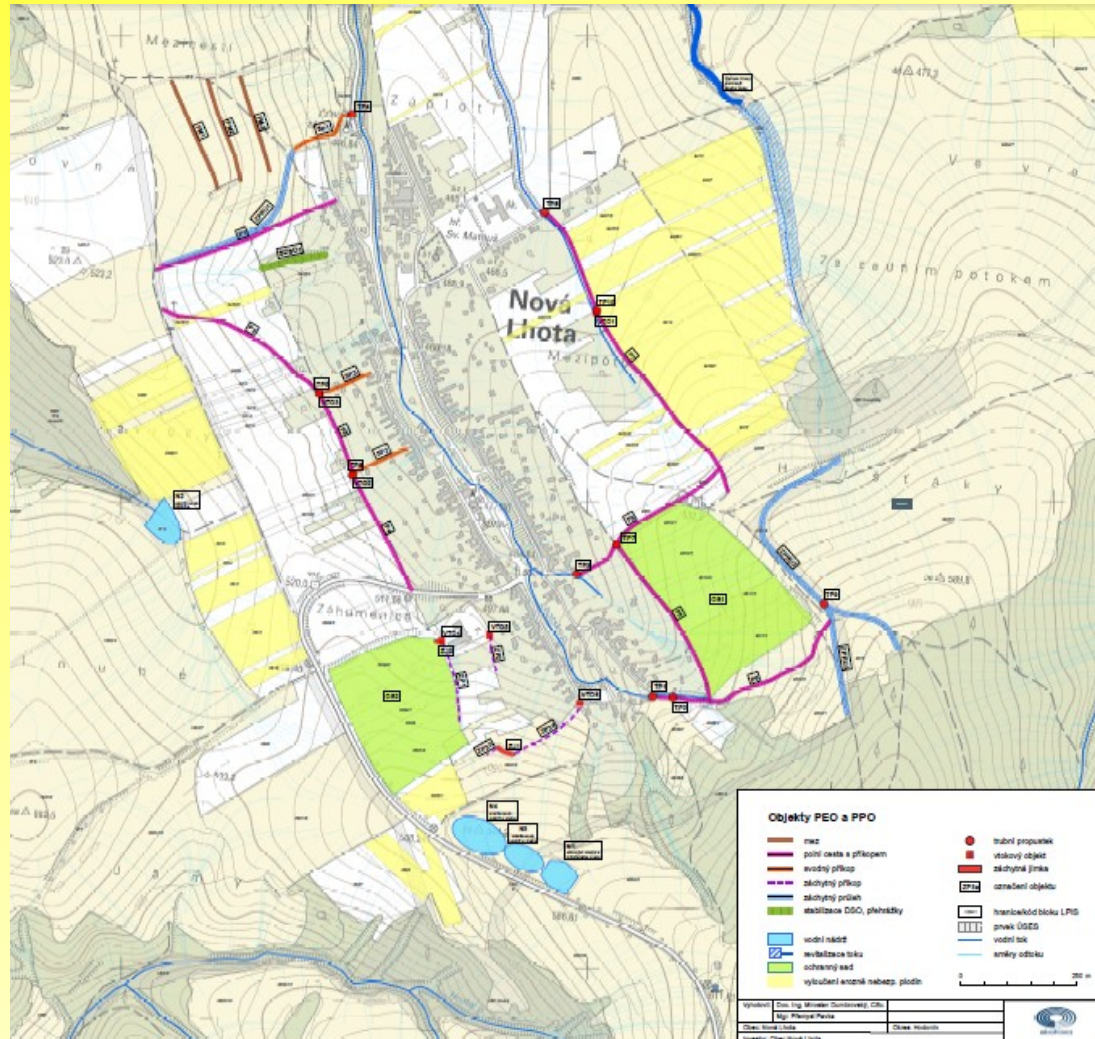

Podpůrné dokumenty pro rozhodování o území

- Studie protierozních opatření v k. ú. Nová Lhota